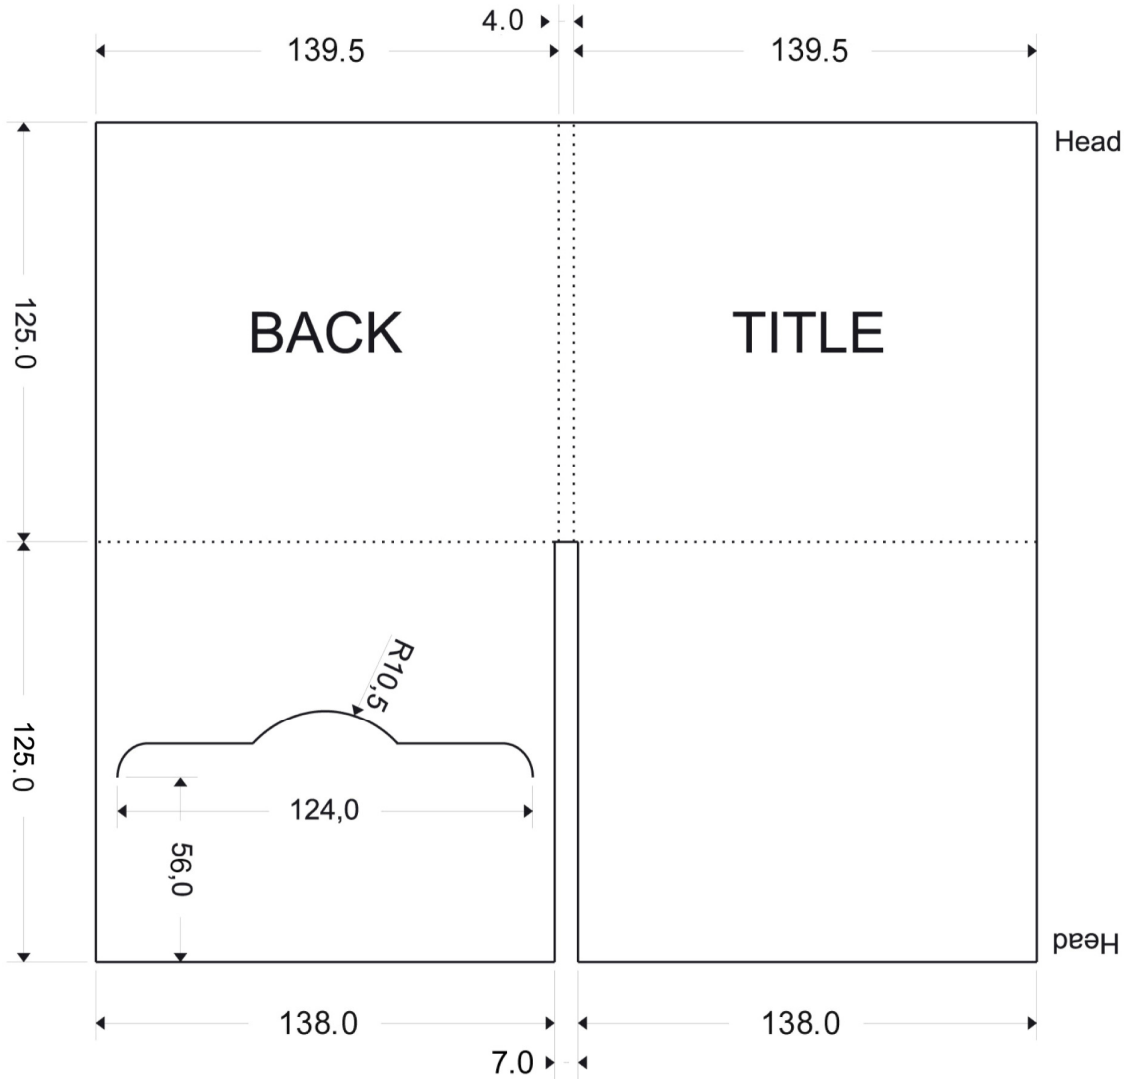

**Studio57 Oy**  
Seljeksentie 37  
68410 Alaveteli  
myynti@studio57.fi  
www.studio57.fi

**DIGIFILE 4 SIVUA**

283mm x 250 mm + 3mm leikkausvaraa ulkoreunoihin  
(taustan kuva/väri jatkuu 3mm leikkauskohtien yli).  
Sisääukeman taustan grafiikka voi jatkua koko  
aukeaman leveydeltä josta selkäosa leikataan pois.

Tiedostot pdf tai tiff -muodossa, resoluutio 300dpi,  
värit CMYK, kokonaisvärimäärä maks 300%

+ 3mm bleed