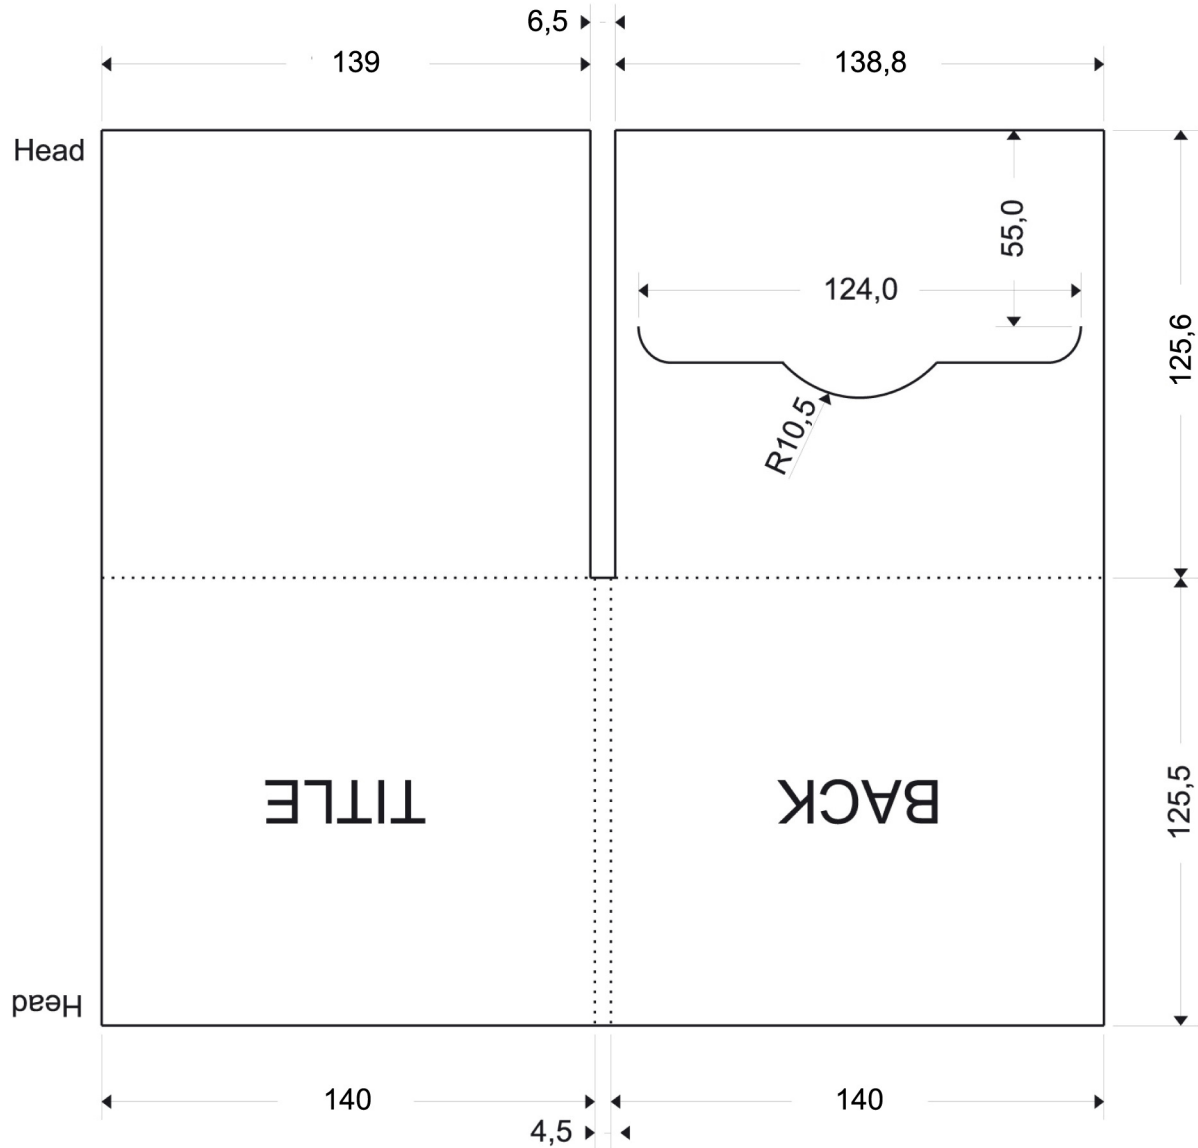

Studio57 Oy
Seljeksentie 37
68410 Alaveteli
myynti@studio57.fi
www.studio57.fi

DIGISLEEVE 4 SIVUA - DSCD 1-C

284,5mm x 251,1mm + 3mm leikkausvaraa ulkoreunoihin
(taustan kuva/väri jatkuu 3mm leikkauskohtien yli).
Sisäaukeman taustan grafiikka voi jatkua koko
aukeaman leveydeltä josta selkäosa leikataan pois.

Tiedostot pdf tai tiff -muodossa, resoluutio 300dpi,
värit CMYK, kokonaisvärimäärä maks 300%

+ 3mm bleed