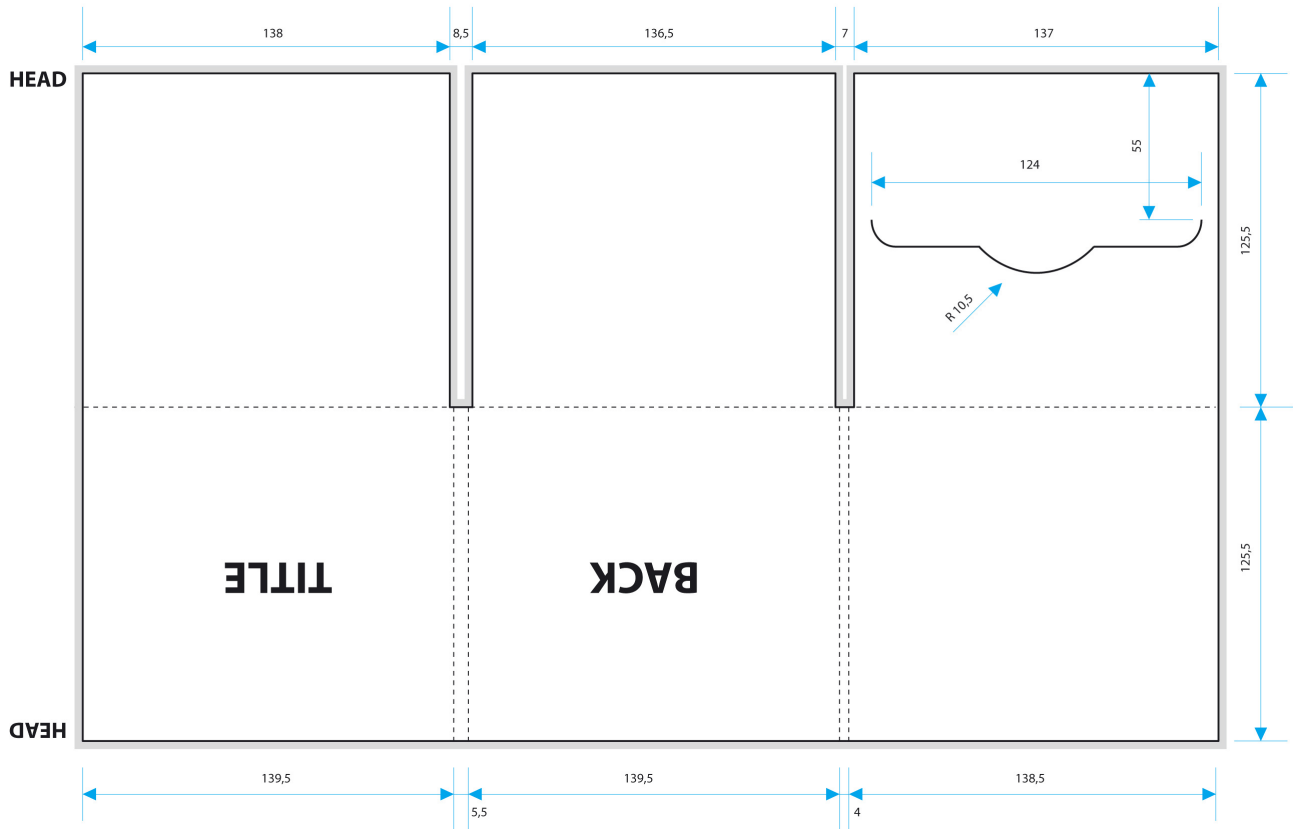

Studio57 Oy
Seljeksentie 37
68410 Alaveteli
myynti@studio57.fi
www.studio57.fi

DIGISLEEVE 6 SIVUA - DSCD 3/1-B

427mm x 251mm + 3mm leikkausvaraa ulkoreunoihin
(taustan kuva/väri jatkuu 3mm leikkauskohtien yli).
Sisäaukeman taustan grafiikka voi jatkua koko
aukeaman leveydeltä josta selkäosa leikataan pois.

Tiedostot pdf tai tiff -muodossa, resoluutio 300dpi,
värit CMYK, kokonaisvärimäärä maks 300%

■ +3 mm bleed