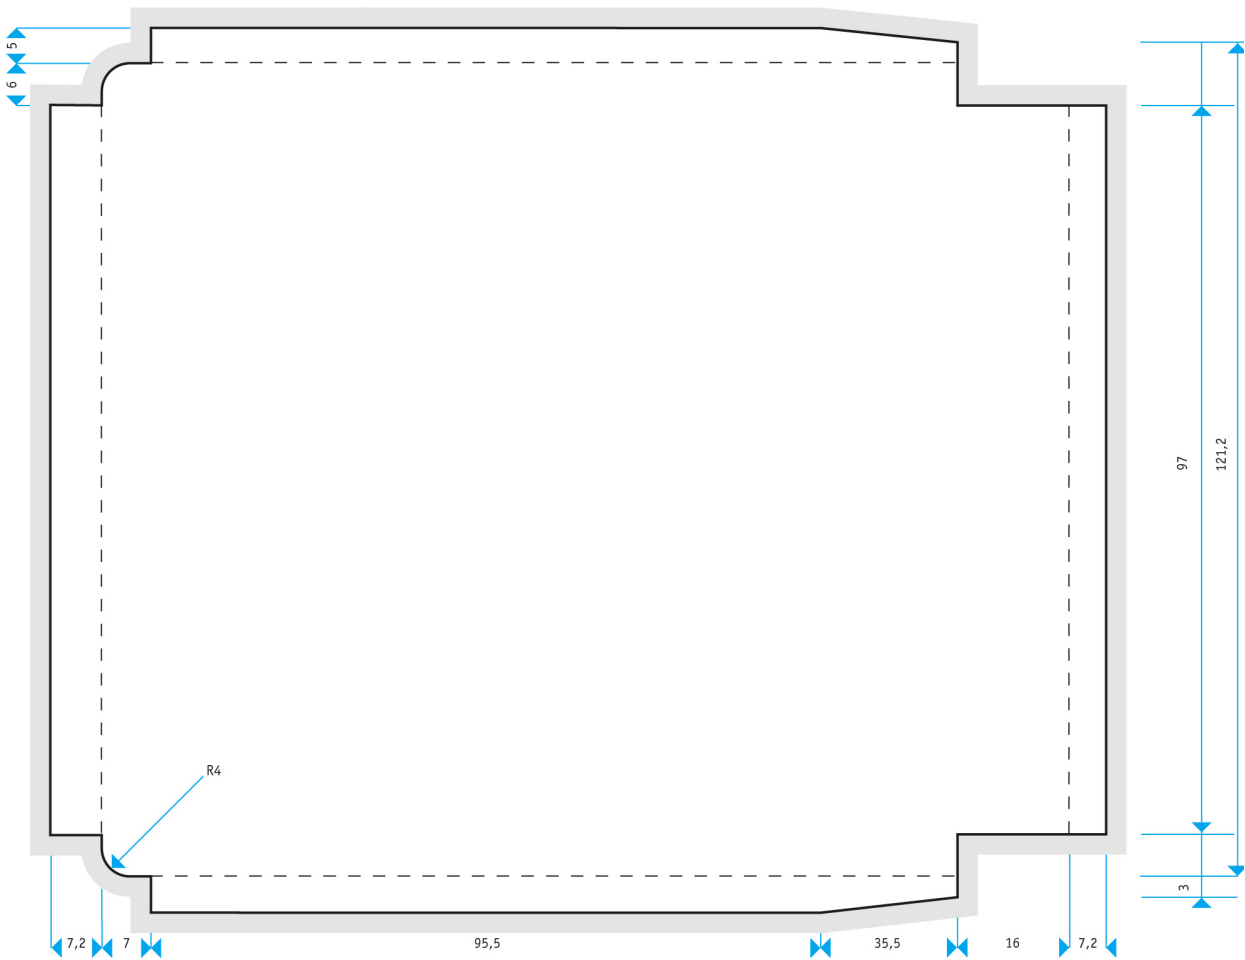

Studio57 Oy
Seljeksentie 37
68410 Alaveteli
myynti@studio57.fi
www.studio57.fi

SUPER JEWEL INLAY

168,4mm x 121,2mm + 3mm leikkausvaraa ulkoreunoihin
(taustan kuva/väri jatkuu 3mm leikkauskohtien yli)

Tiedostot pdf tai tiff -muodossa, resoluutio 300dpi,
värit CMYK, kokonaisvärimäärä maks 300%

■ +3 mm bleed